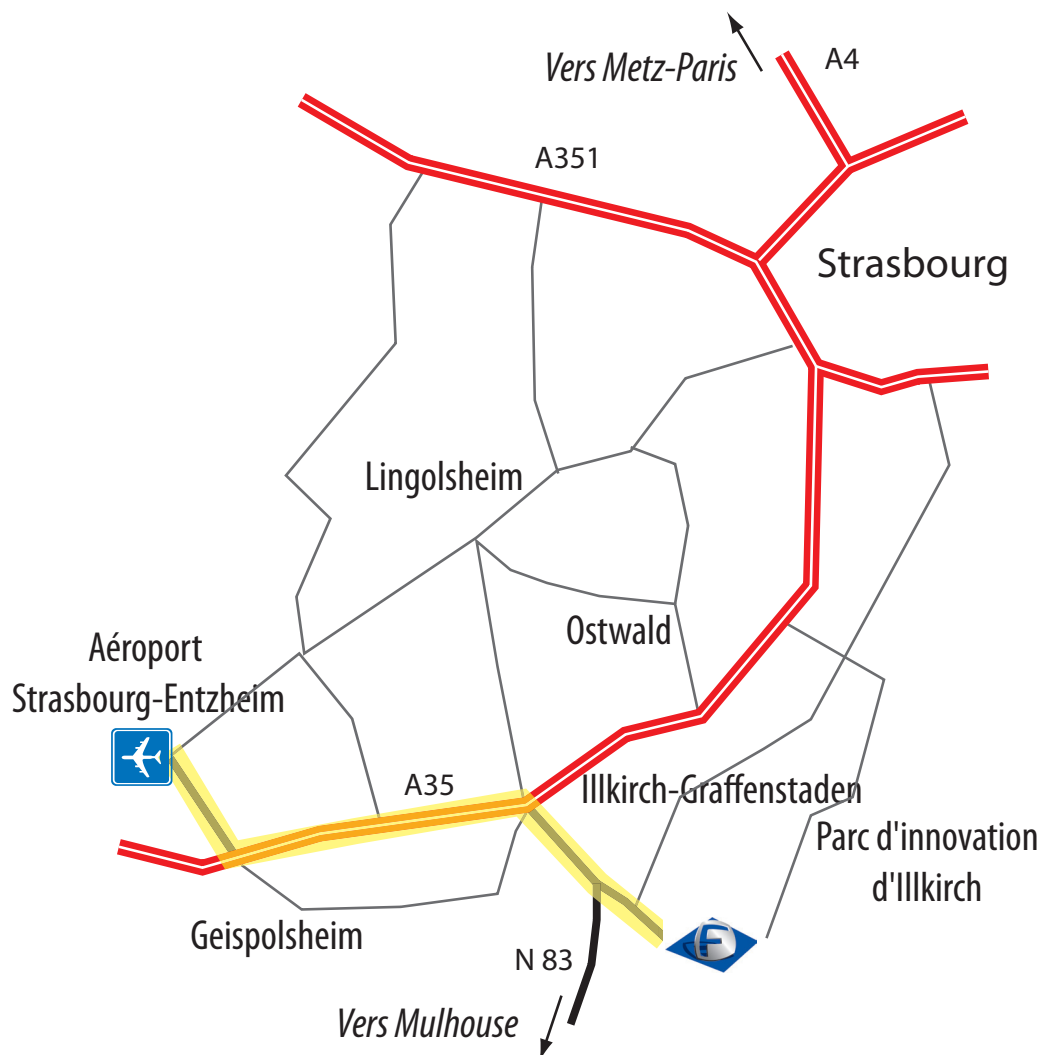

2 rue Joseph-Marie Jacquard
ZI Sud - BP 69
67402 Illkirch Cedex
Tél. : +33 (0)3 88 67 10 60
Fax : +33 (0)3 88 67 33 10

En venant de l'aéroport

- Sortie aéroport, prendre direction A35, puis bretelle d'entrée A35 direction Strasbourg.
- Prendre la première sortie N83, direction Illkirch-Fegersheim.
- Prendre immédiatement la sortie Illkirch et au premier feu après le rond-point, prendre à droite, puis encore à droite au deuxième feu pour entrer dans la zone industrielle Sud.
- La rue Joseph-Marie Jacquard est sur la gauche.