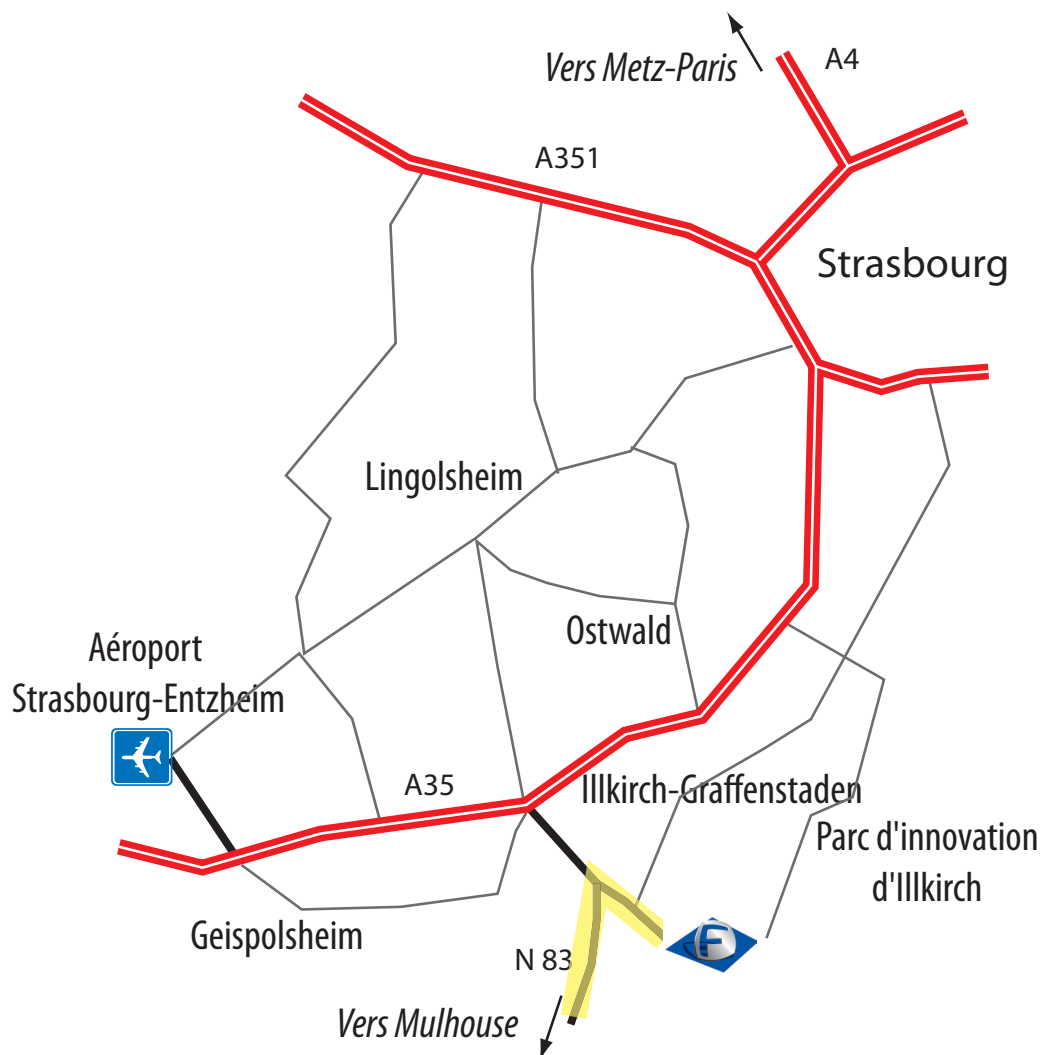

2 rue Joseph-Marie Jacquard
ZI Sud - BP 69
67402 Illkirch Cedex
Tél. : +33 (0)3 88 67 10 60
Fax : +33 (0)3 88 67 33 10

En venant de Mulhouse

- En venant par la RN83, Prendre immédiatement la sortie Illkirch et au premier feu après le rond-point, prendre à droite, puis encore à droite au deuxième feu pour entrer dans la zone industrielle Sud.
- La rue Joseph-Marie Jacquard est sur la gauche.