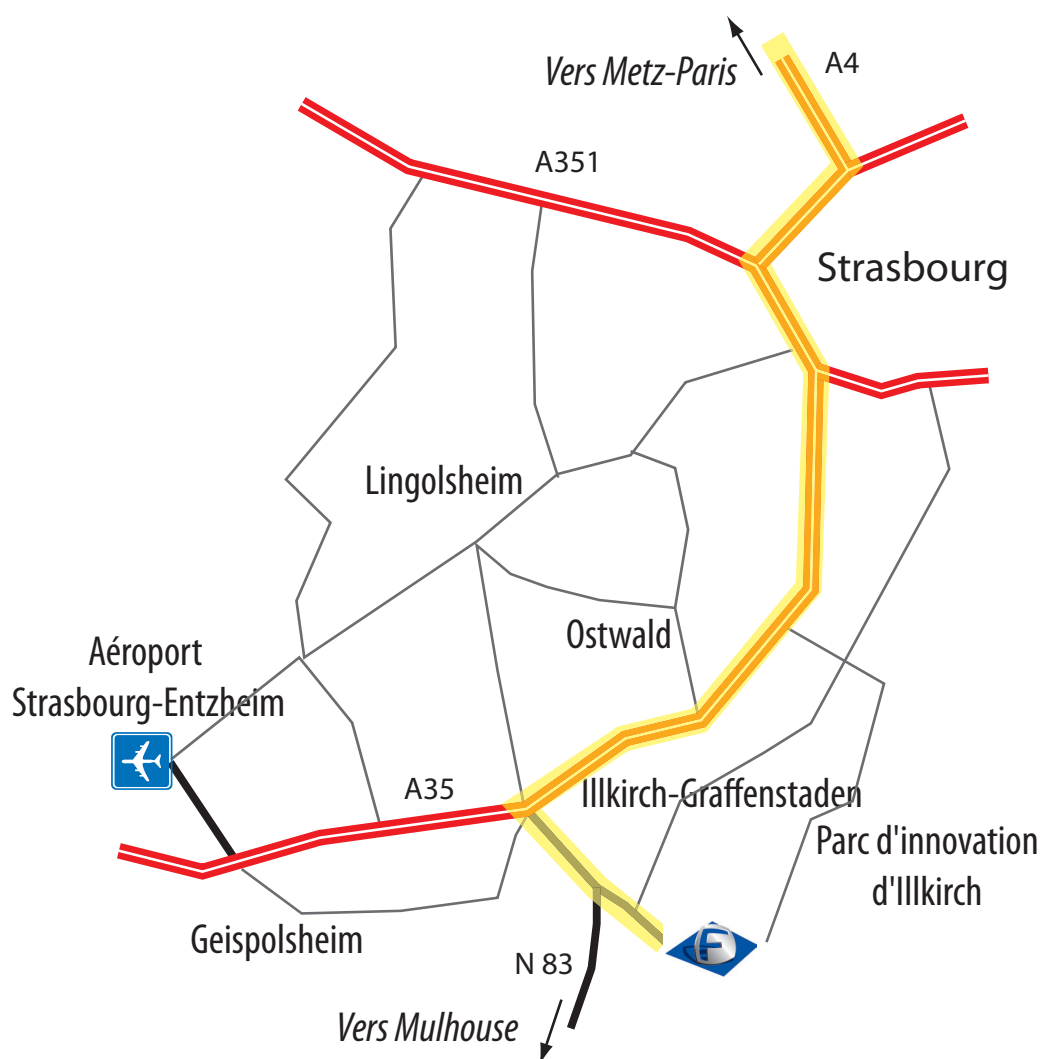

2 rue Joseph-Marie Jacquard
ZI Sud - BP 70069
67402 Illkirch Cedex
Tél. : +33 (0)3 88 67 10 60
Fax : +33 (0)3 88 67 36 10

En venant de Metz/Paris

- Sur l'autoroute de contournement A35, prendre direction Colmar, Mulhouse.
- Prendre sortie N°7 La Vigie, puis N83 direction Illkirch-Fegersheim, Erstein.
- Prendre immédiatement la sortie Illkirch et au premier feu après le rond-point, prendre à droite, puis encore à droite au deuxième feu pour entrer dans la zone industrielle Sud.
- La rue Joseph-Marie Jacquard est sur la gauche.